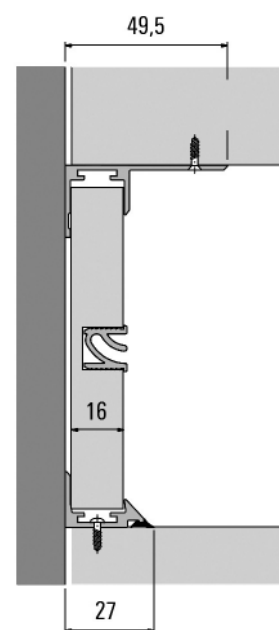

Profily (system uchytienia zadného panelu) predávame len na kusy – celé dĺžky!