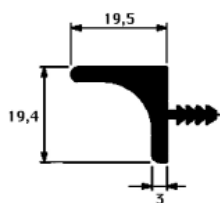

Zapustené úchytky do hrany

Úchytkový profil 901 219 AL

Kód	Vyhotovenie	Dĺžka	MJ
SUD.901.219.50.61	hliník	5 m	1 ks
SUD.901.219.25.61	hliník, rezaný	2,5 m	1 ks
SUD.901.219.R.61	hliník, rezaný	-	1 m