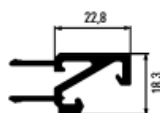

AL profil pre LED pás, 4,1m

Kód	Vyhotovenie	MJ
SUD.928.130.61	Povrchová úprava AL1	1 ks / 4,1 m