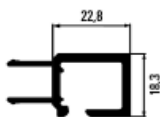

Horný LINERO AL profil, 4,1m

Kód	Vyhotovenie	MJ
SUD.928.129.61	Povrchová úprava AL1	1 ks / 4,1 m