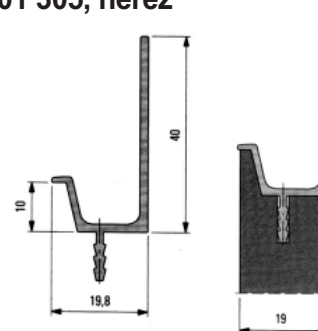

Úchytkový AL profil 901 305, nerez

Kód	Vyhotovenie	MJ
SUD.901.305.50.64	AL, 5 m	1 ks
SUD.901.305.25.64	nerez, 2,5 m	1 ks
SUD.901.305.R.64	nerez, rezaný	1 m