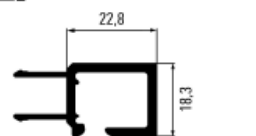

Profily (system uchytienia zadného panelu) predávame len na kusy – celé dĺžky!