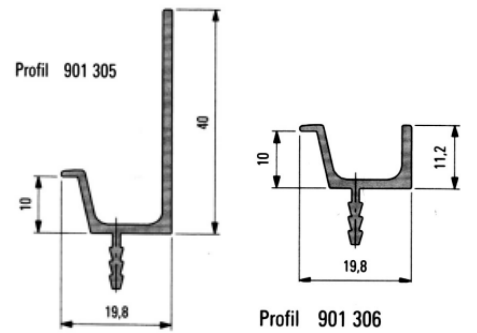

SCHŮCO

skladový program
apríl 2014