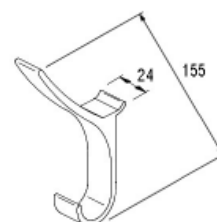

Panelový systém, pre hrúbku materiálu 10 mm

Horný upevňovací profil

Kód	Vyhotovenie	MJ
SUD.928.122.61	Povrchová úprava AL1	1 ks / 5 m

Spodný upevňovací profil

Kód	Vyhotovenie	MJ
SUD.928.123.61	Povrchová úprava AL1	1 ks / 5 m

Stredový upevňovací profil

Kód	Vyhotovenie	MJ
SUD.928.124.61	Povrchová úprava AL1	1 ks / 5 m

Zaslepovací profil

Kód	Vyhotovenie	MJ
SUD.928.121.61	Povrchová úprava AL1	1 ks / 4,1 m/

Rohový AL profil

Kód	Vyhotovenie	MJ
SUD.928.128.41.61	Povrchová úprava AL1	1 ks / 4,1 m
SUD.928.128.10.61	Povrchová úprava AL1	1 ks / 1 m

Závesný profil

Kód	Vyhotovenie	MJ
SUD.902.149.73	Povrchová úprava AL1	1 ks / 0,3 m

Závesný hák

Kód	Vyhotovenie	MJ
SUD.902.273.70	Povrchová úprava AL1	1 ks

Závesný vešiak

Kód	Vyhotovenie	MJ
SUD.902.132.70	Zaslepovací AL profil	1 ks

Závesná konzola

Kód	Vyhotovenie	MJ
SUD.902.622.00	Povrchová úprava AL1	1 ks

Profily (panelový systém) predávame len na kusy – celé dĺžky!