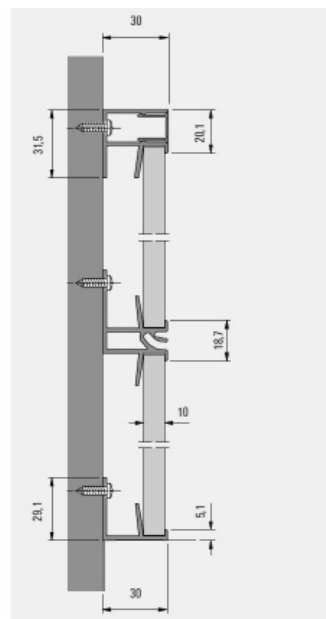

Panelový systém, pre hrúbku materiálu 10 mm

Horný upevňovací profil

Kód	Vyhotovenie	MJ
SUD.928.122.61	Povrchová úprava AL1	1 ks / 5 m

Spodný upevňovací profil

Kód	Vyhotovenie	MJ
SUD.928.123.61	Povrchová úprava AL1	1 ks / 5 m

Stredový upevňovací profil

Kód	Vyhotovenie	MJ
SUD.928.124.61	Povrchová úprava AL1	1 ks / 5 m

Zaslepovací profil

Kód	Vyhotovenie	MJ
SUD.928.121.61	Povrchová úprava AL1	1 ks / 4,1 m/

Rohový AL profil

Kód	Vyhotovenie	MJ
SUD.928.128.41.61	Povrchová úprava AL1	1 ks / 4,1 m
SUD.928.128.10.61	Povrchová úprava AL1	1 ks / 1 m