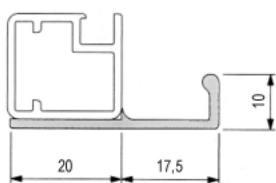

Profil SUD 901.222, hliník

– možnosť dodať s obojstrannou lepiacou páskou 3M

Kód	Vyhotovenie	Dĺžka	MJ
SUD.901.222.50.61	hliník	5 m	1 ks
SUD.901.222.25.61	hliník	2,5 m	1 ks
SUD.901.222.R.61	hliník, rezaný	-	1 m