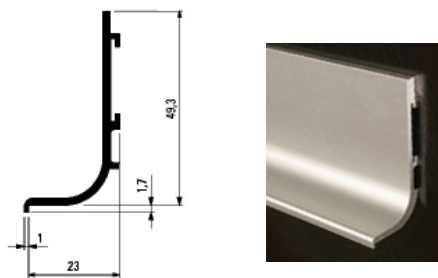

Zapustené AL úchytky

ZAPUSTENÁ AL ÚCHYTKA HORIZONTÁLNA, TYP L

Kód	Vyhotovenie	MJ
SUD.901.014.50.61	hliník, 5 m	1 ks (5 m)
SUD.901.014.25.61	hliník, 2,5 m	1 ks (2,5 m)
SUD.901.014.R.61	hliník, rezaný	1 m, rezaný

rozmery: šírka 50 mm x výška 23 mm x dĺžka 5 000 mm

ZAPUSTENÁ AL ÚCHYTKA HORIZONTÁLNA, TYP U

Kód	Vyhotovenie	MJ
SUD.901.013.50.61	hliník, 5 m	1 ks (5 m)
SUD.901.013.25.61	hliník, 2,5 m	1 ks (2,5 m)
SUD.901.013.R.61	hliník, rezaný	1 m, rezaný

rozmery: šírka 65 mm x výška 23 mm x dĺžka 5 000 mm