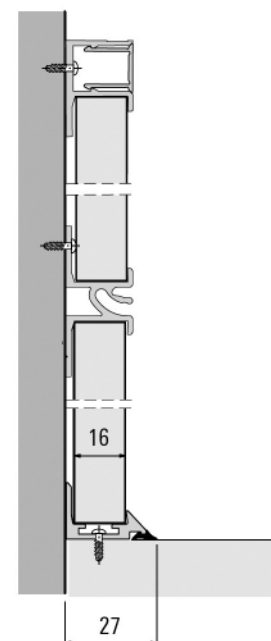

Profily (system uchytienia zadného panelu) predávame len na kusy – celé dĺžky!