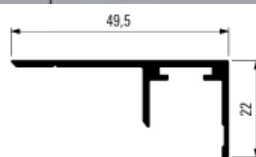

Profily (system uchytienia zadného panelu) predávame len na kusy – celé dĺžky!