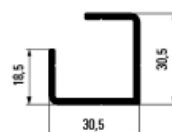

Rohový AL profil

Kód	Vyhotovenie	MJ
SUD.928.128.41.61	Povrchová úprava AL1	1 ks / 4,1 m
SUD.928.128.10.61	Povrchová úprava AL1	1 ks / 1 m