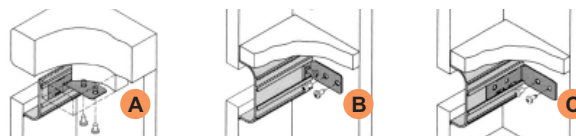

Montážny uholník

Kód	Vyhotovenie	MJ
SUD.550.402	kov, horná mont. A	1 ks
SUD.551.544	kov, so skrutkou B	1 ks
SUD.550.512	kov C	1 ks