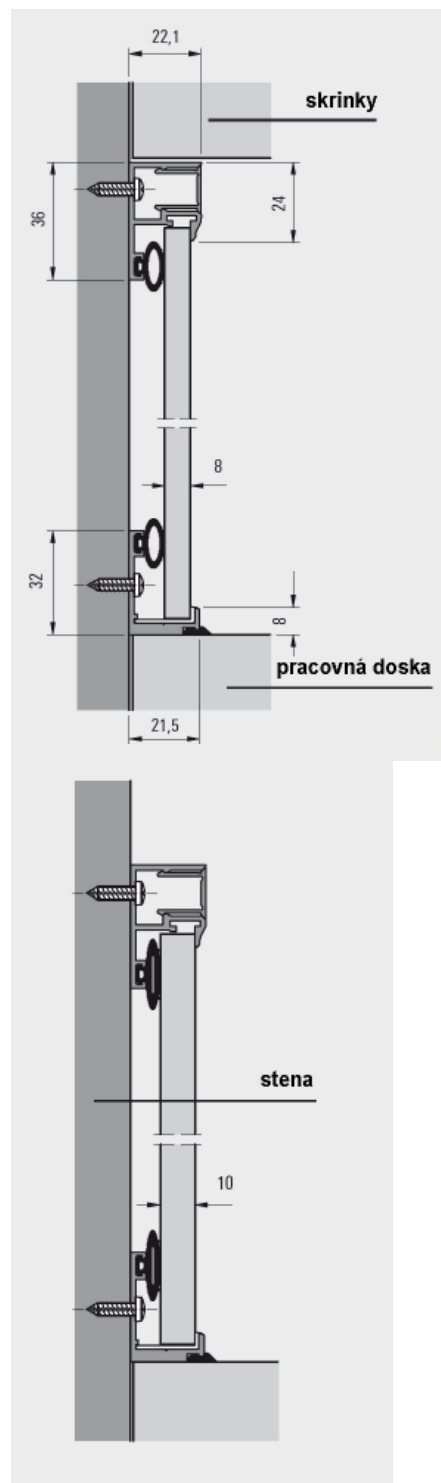

System uchytienia zadného panelu, hrúbky 4-10 mm

Spodný základný AL profil

Kód	Vyhotovenie	MJ
SUD.928.119.61	Povrchová úprava AL1	1 ks / 4,1 m

Horný základný AL profil

Kód	Vyhotovenie	MJ
SUD.928.120.61	Povrchová úprava AL1	1 ks / 4,1 m

Horný zaslepovací AL profil, 4,1m

Kód	Vyhotovenie	MJ
SUD.928.121.61	Povrchová úprava AL1	1 ks / 4,1 m

Horný LINERO AL profil, 4,1m

Kód	Vyhotovenie	MJ
SUD.928.129.61	Povrchová úprava AL1	1 ks / 4,1 m

AL profil pre LED pás, 4,1m

Kód	Vyhotovenie	MJ
SUD.928.130.61	Povrchová úprava AL1	1 ks / 4,1 m

Difuser pre LED, rovný, 2,0 m

Kód	Vyhotovenie	MJ
SUD.650.102.02	plast	1 ks / 2 m

Rohový AL profil

Kód	Vyhotovenie	MJ
SUD.928.128.41.61	Povrchová úprava AL1	1 ks / 4,1 m
SUD.928.128.10.61	Povrchová úprava AL1	1 ks / 1 m

Krytky

Kód	Vyhotovenie	MJ
SUD.530.017.02.00	Plastová krytka ĽAVÁ	1 ks
SUD.530.027.02.00	Plastová krytka PRAVÁ	1 ks

Ochrana hrany profil plast, 5,0m

Kód	Vyhotovenie	MJ
SUD.650.101.00	plast	1 ks / 5 m

Dorazový plastový profil za výplň

Kód	Vyhotovenie	MJ
SUD.552.307.00	-	1 m

Bočný AL profil 20x2mm, 4,1m

Kód	Vyhotovenie	MJ
SUD.908.150.61	Povrchová úprava AL1	1 ks / 4,1 m

Profily (systém uchytienia zadného panelu) predávame len na kusy – celé dĺžky!