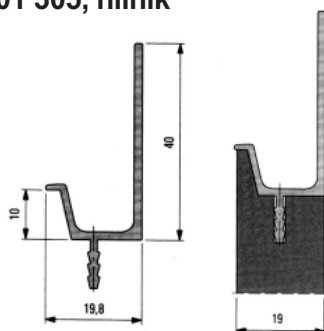

Úchytkový AL profil 901 305, hliník

Kód	Vyhotovenie	MJ
SUD.901.305.50.61	AL, 5 m	1 ks
SUD.901.305.25.61	AL, 2,5 m	1 ks
SUD.901.305.R.61	AL, rezaný	1 m