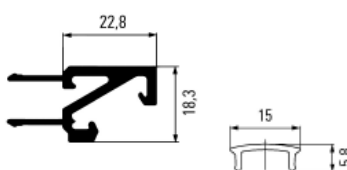

Profily (system uchytienia zadného panelu) predávame len na kusy – celé dĺžky!