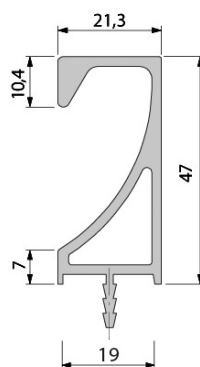

ZAPUSTENÁ HLINÍKOVÁ ÚCHYTKA TYP 901 288

Kód	Vyhotovenie	MJ
SUD.901.288.61	AL, 5 m	1 ks
SUD.901.288.64	NEREZ, 5 m	1 ks
SUD.901.288.R61	rezaný, AL	1 m
SUD.901.288.R64	rezaný, NEREZ	1 m