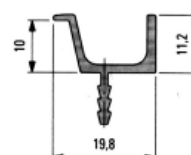

Úchytkový AL profil 901 306, nerez

Profil 901 306

Kód	Vyhotovenie	MJ
SUD.901.306.50.64	nerez, 5 m	1 ks
SUD.901.306.25.64	nerez, 2,5 m	1 ks
SUD.901.306.R.64	nerez, rezaný	1 m