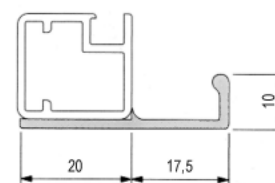

## Profil SUD 901.222, hliník

– možnosť dodať s obojstrannou lepiacou páskou 3M

Kód	Vyhotovenie	Dĺžka	MJ
SUD.901.222.50.61	hliník	5 m	1 ks
SUD.901.222.25.61	hliník	2,5 m	1 ks
SUD.901.222.R.61	hliník, rezaný	-	1 m

## Profil SUD 901.222, nerez brúsený

– možnosť dodať s obojstrannou lepiacou páskou 3M

Kód	Vyhotovenie	Dĺžka	MJ
SUD.901.222.50.81	nerez brúsený	5 m	1 ks
SUD.901.222.25.81	nerez brúsený	2,5 m	1 ks
SUD.901.222.R.81	nerez b., rezaný	-	1 m

## ZAPUSTENÁ AL ÚCHYTKA HORIZONTÁLNA, TYP L

Kód	Vyhotovenie	MJ
SUD.901.014.50.61	hliník, 5 m	1 ks (5 m)
SUD.901.014.25.61	hliník, 2,5 m	1 ks (2,5 m)
SUD.901.014.R.61	hliník, rezaný	1 m, rezaný

rozmery: šírka 50 mm x výška 23 mm x dĺžka 5 000 mm

## ZAPUSTENÁ AL ÚCHYTKA HORIZONTÁLNA, TYP U

Kód	Vyhotovenie	MJ
SUD.901.013.50.61	hliník, 5 m	1 ks (5 m)
SUD.901.013.25.61	hliník, 2,5 m	1 ks (2,5 m)
SUD.901.013.R.61	hliník, rezaný	1 m, rezaný

rozmery: šírka 65 mm x výška 23 mm x dĺžka 5 000 mm