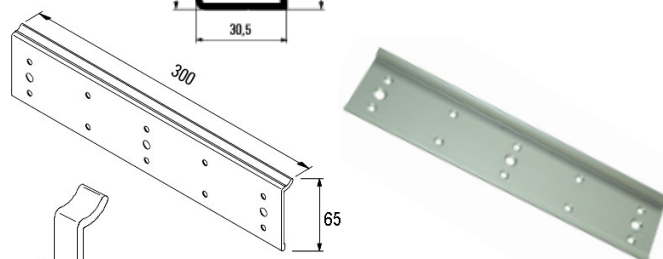

Závesný profil

Kód	Vyhotovenie	MJ
SUD.902.149.73	Povrchová úprava AL1	1 ks / 0,3 m

Závesný hák

Kód	Vyhotovenie	MJ
SUD.902.273.70	Povrchová úprava AL1	1 ks

Závesný vešiak

Kód	Vyhotovenie	MJ
SUD.902.132.70	Zaslepovací AL profil	1 ks

Závesná konzola

Kód	Vyhotovenie	MJ
SUD.902.622.00	Povrchová úprava AL1	1 ks

Profily (panelový systém) predávame len na kusy – celé dĺžky!