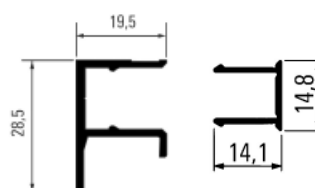

Profily (system uchytienia zadného panelu) predávame len na kusy – celé dĺžky!