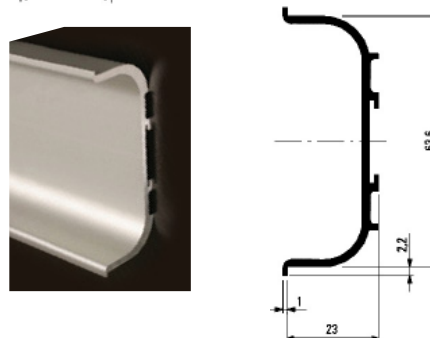

Zapustené AL úchytky

ZAPUSTENÁ AL ÚCHYTKA HORIZONTÁLNA, TYP L

Kód	Vyhotovenie	MJ
SUD.901.014.50.61	hliník, 5 m	1 ks (5 m)
SUD.901.014.25.61	hliník, 2,5 m	1 ks (2,5 m)
SUD.901.014.R.61	hliník, rezaný	1 m, rezaný

rozmery: šírka 50 mm x výška 23 mm x dĺžka 5 000 mm

ZAPUSTENÁ AL ÚCHYTKA HORIZONTÁLNA, TYP U

Kód	Vyhotovenie	MJ
SUD.901.013.50.61	hliník, 5 m	1 ks (5 m)
SUD.901.013.25.61	hliník, 2,5 m	1 ks (2,5 m)
SUD.901.013.R.61	hliník, rezaný	1 m, rezaný

rozmery: šírka 65 mm x výška 23 mm x dĺžka 5 000 mm

Montážny uholník

Kód	Vyhotovenie	MJ
SUD.550.402	kov, horná mont. A	1 ks
SUD.551.544	kov, so skrutkou B	1 ks
SUD.550.512	kov C	1 ks

Koncovky

Kód	Vyhotovenie	MJ
SUD.566.447.05	Koncovka PRAVÁ (plná) pre 901014	1
SUD.566.447.06	Koncovka ĽAVÁ (plná) pre 901014	2
SUD.566.517.01	Roh vonkajší pre 901014	3
SUD.566.587.01	Roh vnútorný pre 901014	4
SUD.566.617.01	Koncovka PRAVÁ pre 901014	5
SUD.566.617.02	Koncovka ĽAVÁ pre 901014	6
SUD.566.477.02	Koncovka (plná) pre 901013	7
SUD.566.527.01	Roh vonkajší pre 901013	8
SUD.566.597.01	Roh vnútorný pre 901013	9
SUD.566.607.01	Koncovka pre 901013	10

ZAPUSTENÁ HLINÍKOVÁ ÚCHYTKA ZVISLÁ TYP L

Kód	Vyhotovenie	MJ
SUD.901.009.50.61	hliník, 5 m	1 ks (5 m)
SUD.901.009.25.61	hliník, 2,5 m	1 ks (2,5 m)
SUD.901.009.R.61	hliník, rezaný	1 m, rezaný

rozmery: šírka 46 mm x výška 22 mm x dĺžka 5 000 mm

ZAPUSTENÁ HLINÍKOVÁ ÚCHYTKA ZVISLÁ TYP U

Kód	Vyhotovenie	MJ
SUD.901.010.50.61	hliník, 5 m	1 ks (5 m)
SUD.901.010.25.61	hliník, 2,5 m	1 ks (2,5 m)
SUD.901.010.R.61	hliník, rezaný	1 m, rezaný

rozmery: šírka 62 mm x výška 22 mm x dĺžka 5 000 mm

AL profil 901316 na montáž elektrických zariadení

Kód	Vyhotovenie	MJ
SUD.901.316.61.99	hliník	1 ks (1,15 m)