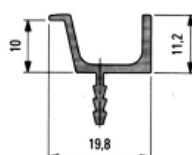

Úchytkový AL profil 901 306, hliník

Profil 901 306

Kód	Vyhotovenie	MJ
SUD.901.306.50.61	AL, 5 m	1 ks
SUD.901.306.25.61	AL, 2,5 m	1 ks
SUD.901.306.R.61	AL, rezaný	1 m